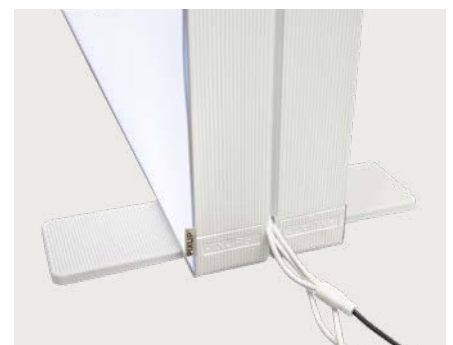

Leuchtwand mit Textildruck

Mobiles Messesystem PIXLIP GO

PIXLIP GO ist ein mobiles Messesystem, das Ihre Botschaft dank modernster LED-Hinterleuchtung zum Strahlen bringt. Es ist nicht nur besonders leicht, sondern lässt sich auch sehr schnell aufbauen und einfach transportieren. Wählen Sie aus verschiedenen Lightboxgrößen und Countern Ihre Favoriten und stellen Sie Ihren individuellen Messestand zusammen.

Leuchtwand mit Textildruck

Mobiles Messesystem PIXLIP GO

IHRE VORTEILE

- perfekt für regelmäßige Einsätze
- für den Innenbereich
- werkzeugloses Stecksystem
- wechselbarer Textildruck
- mit leistungsstarken, energiesparenden LEDs
- Motive und Beleuchtung auf beiden Seiten
- brandschutzcertifizierte Kunststoffprofile
- mit Tragetasche für komfortablen Transport
- verschiedene Größen erhältlich

Im Lieferumfang enthalten sind: Tasche, Profile mit LED Modul, Eckverbinder, Streben, Strebenhalter und Strebenkreuz (sofern notwendig), GO Verbinder Set, Y-Kabel, Netzgeräte und Gerätestecker. Anzahl variierend, je nach gewähltem Modell.