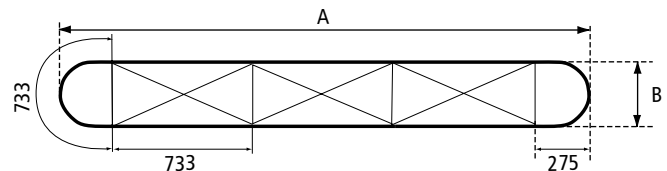

Stellwand Expolinc Pop Up Magnetic

IHRE VORTEILE

- perfekt für regelmäßige Einsätze
- für den Innenbereich
- einfache Montage ohne Werkzeug
- zusammengepackt im praktischen Transportkoffer
- inklusiv Beleuchtung
- beidseitige Verwendung möglich
- sehr widerstandsfähige Panels
- Erstteile verfügbar
- Panels austauschbar
- erhältlich von 1 bis 5 Feldern

DETAILS

Standard System	Maße System (A x B in mm)	Maße Panel einzeln	Maße offenes Format	Gewicht in kg	Maße Transportkoffer	Panelmaß Transportkoffer
3 Felder gebogen	2535 x 710	673 x 2224	3365 x 2224	25,5 kg	380 x 960	1585 x 840
4 Felder gebogen	3065 x 970	673 x 2224	4038 x 2224	27,5 kg	380 x 960	1585 x 840
3 Felder gerade	2749 x 315	733 x 2224	3665 x 2224	25,9 kg	380 x 960	1585 x 840
4 Felder gerade	3482 x 315	733 x 2224	4398 x 2224	28,0 kg	380 x 960	1585 x 840

Im Lieferumfang enthalten sind: System, rollbare Kunststoffbox Standard Case, Deckelplatte mit Tasche, Schutzumschlag für Panels und 2 LED Fluter.

Beispiel 3 Felder