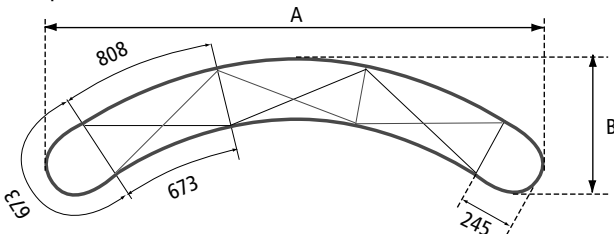

Stellwand Expolinc Pop Up Magnetic

IHRE VORTEILE

- perfekt für regelmäßige Einsätze
- für den Innenbereich
- einfache Montage ohne Werkzeug
- zusammengepackt im praktischen Transportkoffer
- inklusiv Beleuchtung
- beidseitige Verwendung möglich
- sehr widerstandsfähige Panels
- Erstteile verfügbar
- Panels austauschbar
- erhältlich von 1 bis 5 Feldern

DETAILS

Standard System	Maße System (A x B in mm)	Maße Panel einzeln	Maße offenes Format	Gewicht in kg	Maße Transportkoffer	Panelmaß Transportkoffer
3 Felder gebogen	2535 x 710	673 x 2224	3365 x 2224	25,5 kg	380 x 960	1585 x 840
4 Felder gebogen	3065 x 970	673 x 2224	4038 x 2224	27,5 kg	380 x 960	1585 x 840
3 Felder gerade	2749 x 315	733 x 2224	3665 x 2224	25,9 kg	380 x 960	1585 x 840
4 Felder gerade	3482 x 315	733 x 2224	4398 x 2224	28,0 kg	380 x 960	1585 x 840

Im Lieferumfang enthalten sind: System, rollbare Kunststoffbox Standard Case, Deckelplatte mit Tasche, Schutzumschlag für Panels und 2 LED Fluter.

Beispiel 3 Felder