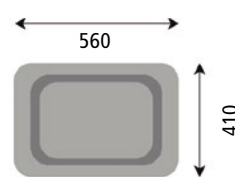

DETAILS

| Standard System | Maße System (A x B in mm) | Maße Panel einzeln | Maße offenes Format | Gewicht in kg | Maße Transportkoffer | Panelmaß Transportkoffer |
|------------------|------------------------------|-----------------------|------------------------|------------------|-------------------------|-----------------------------|
| 3 Felder gebogen | 2535 x 710 | 673 x 2224 | 3365 x 2224 | 25,5 kg | 380 x 960 | 1585 x 840 |
| 4 Felder gebogen | 3065 x 970 | 673 x 2224 | 4038 x 2224 | 27,5 kg | 380 x 960 | 1585 x 840 |
| 3 Felder gerade | 2749 x 315 | 733 x 2224 | 3665 x 2224 | 25,9 kg | 380 x 960 | 1585 x 840 |
| 4 Felder gerade | 3482 x 315 | 733 x 2224 | 4398 x 2224 | 28,0 kg | 380 x 960 | 1585 x 840 |

Im Lieferumfang enthalten sind: System, rollbare Kunststoffbox Standard Case, Deckelplatte mit Tasche, Schutzumschlag für Panels und 2 LED Fluter.

Beispiel 3 Felder

Standard Case

VORGABEN ZUR DATENERSTELLUNG

- Dateiformat: Druck-PDF (X3/X4)
- Dateigröße: siehe Tabelle (Maße offenes Format)
- Maßstab: 1:1 oder 1:10
- Anschnitt: 3 mm umlaufend ohne Schnittmarken (als eine Grafik am Stück anlegen)
- Farbraum: CMYK (ISO Coated V2 (ECI))
- Bildauflösung: 135 - 150 dpi auf Endformat
- Schriften: in Pfade umwandeln
- InDesign Vorlage auf Anfrage erhältlich